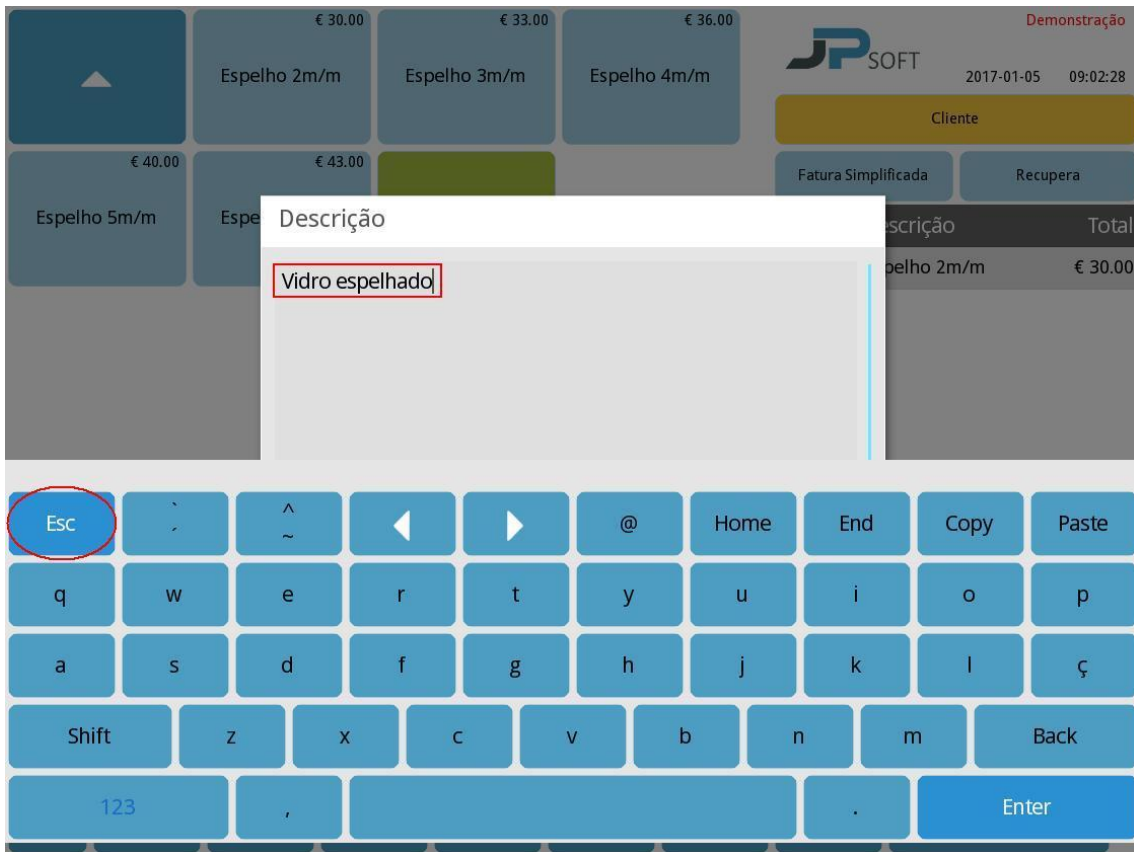

JP SOFT Demonstração
2017-01-05 09:01:00
Cliente
Fatura Simplificada Recupera
Qtz Descrição Total
Espelho 2m/m € 30.00

Modal dialog box:

Descrição

Cancel OK

€ 30.00

Admin 2 Via

Navigation bar: Quantidade, **Texto**, Artigo, Entidade, Anular, Suspende, Total