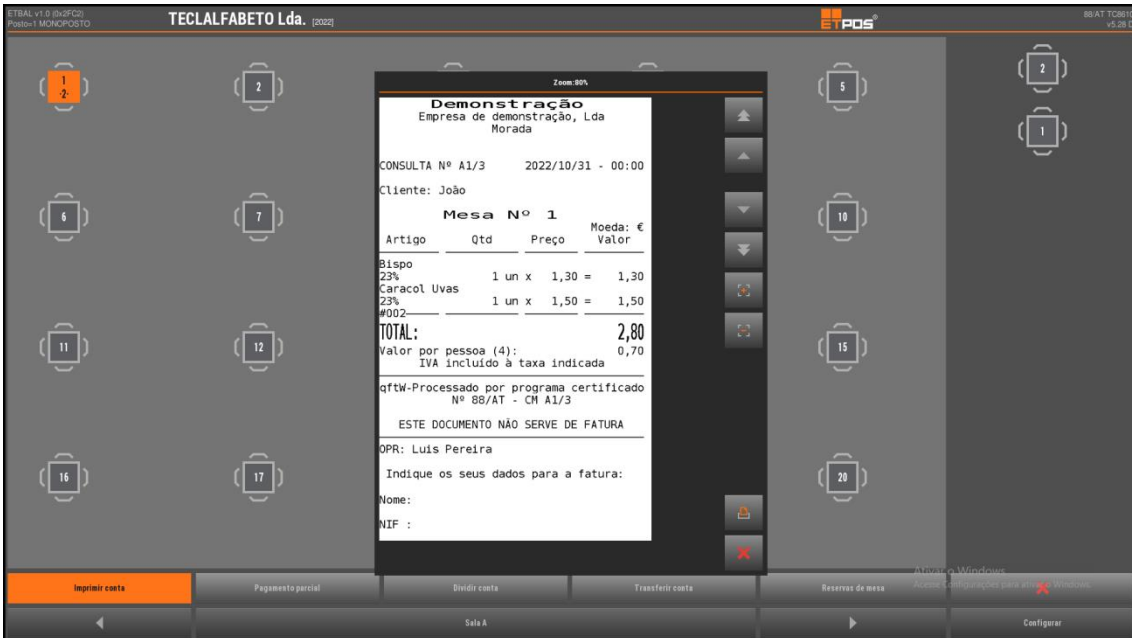

Mesas

ETBAL v1.0 (h2FC2)
 Pabellón 1 MONOPOSTO

TECLALFABETO Lda. [2022]

ETPOS®

88 AT TC8616
 v5.08.0

1 2 3 4 5 6 11 16 17 18 19 20

Pagamento parcial

Mesa 1		A PAGAR	
Bispo	1,30/un	Fino	1,20/un
x 1 un	1,30	x 1 un	1,20
Caracal Uvas	3,50/un	Caracal Uvas	3,10/un
x 1 un	3,50	x 1 un	3,10
Fino	1,20/un		
x 1 un	1,20		
Sagres Preta	3,60/un		
x 1 un	3,60		
SuperBeck	1,20/un		
x 1 un	1,20		
Hamburges	3,10/un		
x 1 un	3,10		
Cachorro	2,90/un		
x 1 un	2,90		
Total	12,80	Total	4,30

Impressão conta | **Pagamento parcial** | Dividir conta | Transferir conta | Reservas de mesa | Atenção: Mínimo de 10 minutos de configuração para ativar Windows

Sala A | Configurar