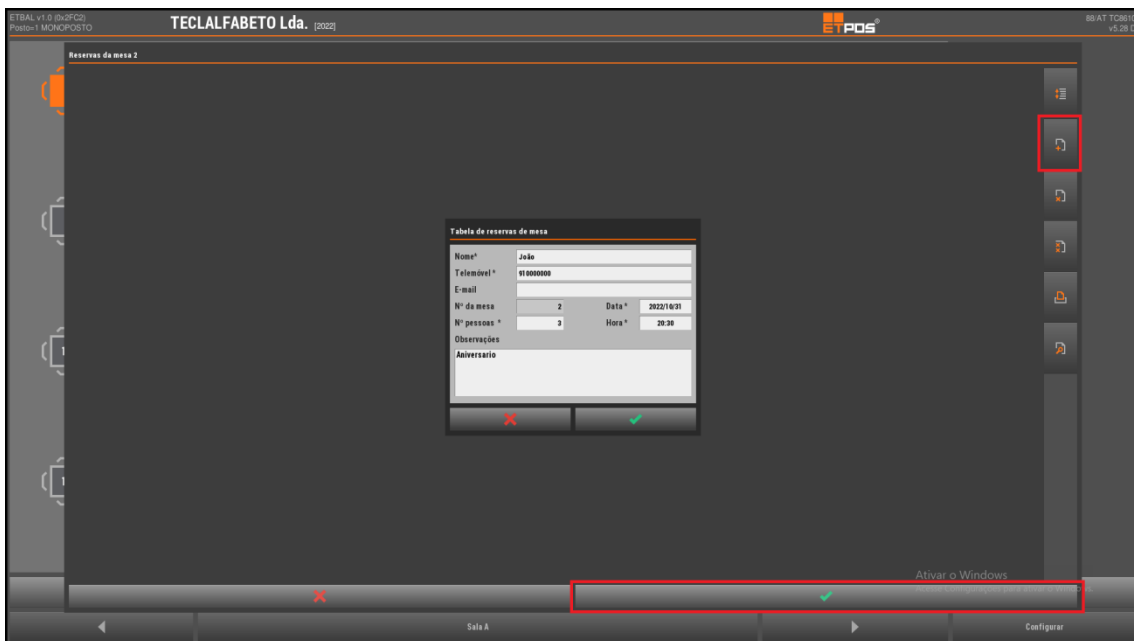

Mesas

ETBAL v1.0 (h2FC2)
 Pabellón 1 MONOPOSTO

TECLALFABETO Lda. [2022]

ETPOS®

88 AT TC8616
 v5.08.0

1 2 3 4 5 6 11 16 17 18 19 20

Pagamento parcial

Mesa 1		A PAGAR	
Bispo	1,30/un	Fino	1,20/un
x 1 un	1,30	x 1 un	1,20
Caracal Uvas	3,50/un	Caracal Uvas	3,10/un
x 1 un	3,50	x 1 un	3,10
Fino	1,20/un		
x 1 un	1,20		
Sagres Preta	3,60/un		
x 1 un	3,60		
SuperBeck	1,20/un		
x 1 un	1,20		
Hamburges	3,10/un		
x 1 un	3,10		
Cachorro	2,90/un		
x 1 un	2,90		
Total	12,80	Total	4,30

Impressão conta | **Pagamento parcial** | Dividir conta | Transferir conta | Reservas de mesa | Atenção: Mínimo de 10 minutos de configuração para ativar Windows

Sala A | Configurar