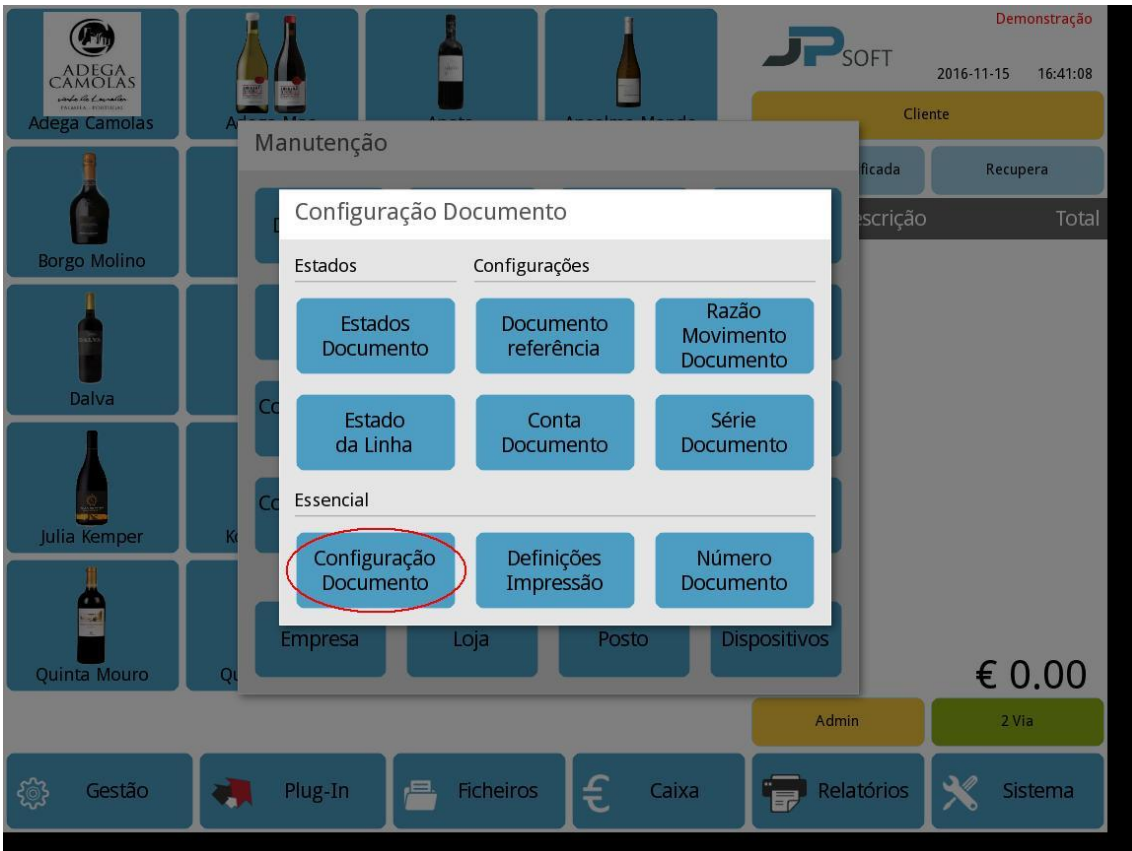

Número de vias original, duplicado

The main interface displays a grid of wine products. The sidebar on the right contains the following elements:

- Logo: JP SOFT
- Status: Demonstração MODO FORMAÇÃO
- Date/Time: 2016-11-15 16:30:15
- Client: Cliente
- Buttons: Fatura Simplificada, Recupera
- Table Header: Qnt Descrição Total
- Total: € 0.00
- Buttons: Admin, 2 Via
- Navigation Bar: Gestão, Plug-In, Ficheiros, Caixa, Relatórios, Sistema (circled in red)

The 'Sistema' menu overlay is displayed, containing the following options:

- Redireccionar Impressoras
- Testar Impressão
- Acerca
- Bloquear Posto
- Listar Hardware
- Acertar Relógio
- Sair da Aplicação
- Manutenção
- Início
- Fim
- Técnico (circled in red)