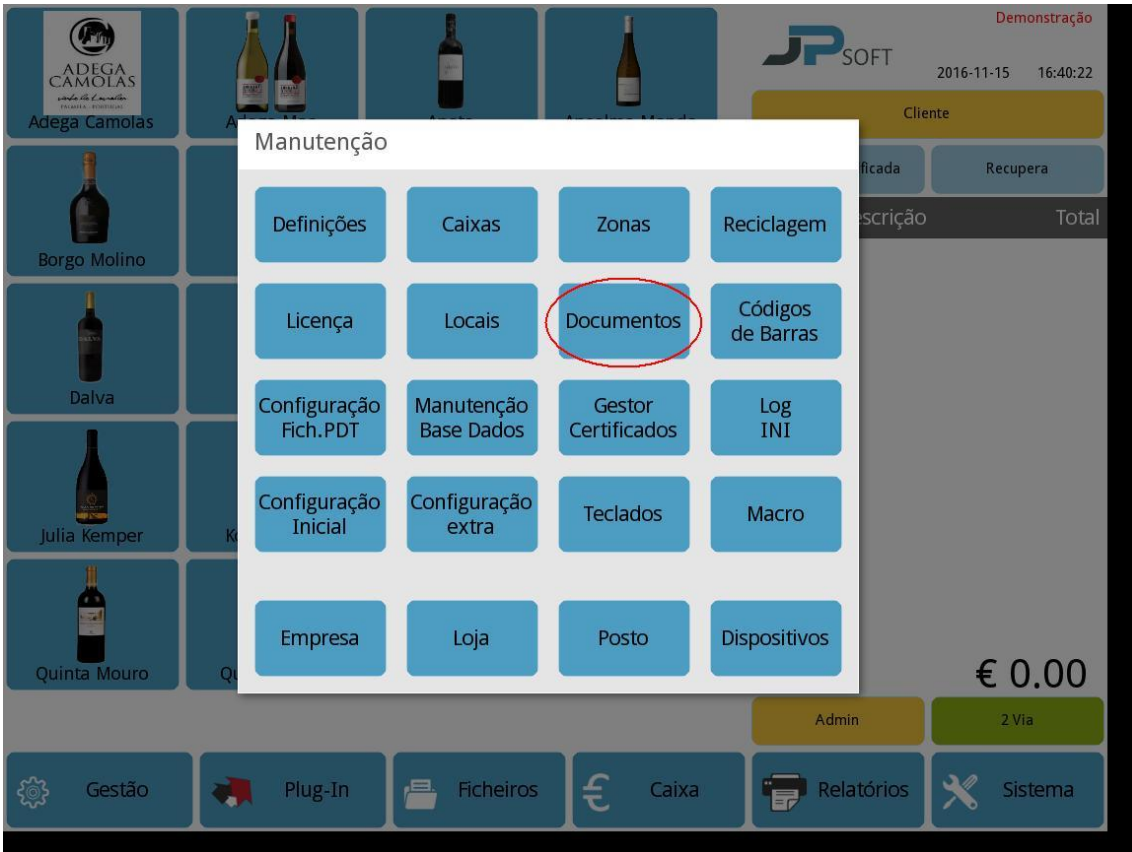

Número de vias original, duplicado

The main interface displays a grid of wine products. The sidebar on the right contains the following elements:

- Logo: JP SOFT
- Status: Demonstração MODO FORMAÇÃO
- Date/Time: 2016-11-15 16:30:15
- Client: Cliente
- Buttons: Fatura Simplificada, Recupera
- Table Header: Qnt Descrição Total
- Total: € 0.00
- Buttons: Admin, 2 Via
- Navigation Bar: Gestão, Plug-In, Ficheiros, Caixa, Relatórios, Sistema (circled in red)

The 'Sistema' menu overlay is displayed, containing the following options:

- Redireccionar Impressoras
- Testar Impressão
- Acerca
- Bloquear Posto
- Listar Hardware
- Acertar Relógio
- Sair da Aplicação
- Manutenção
- Início
- Fim
- Técnico (circled in red)