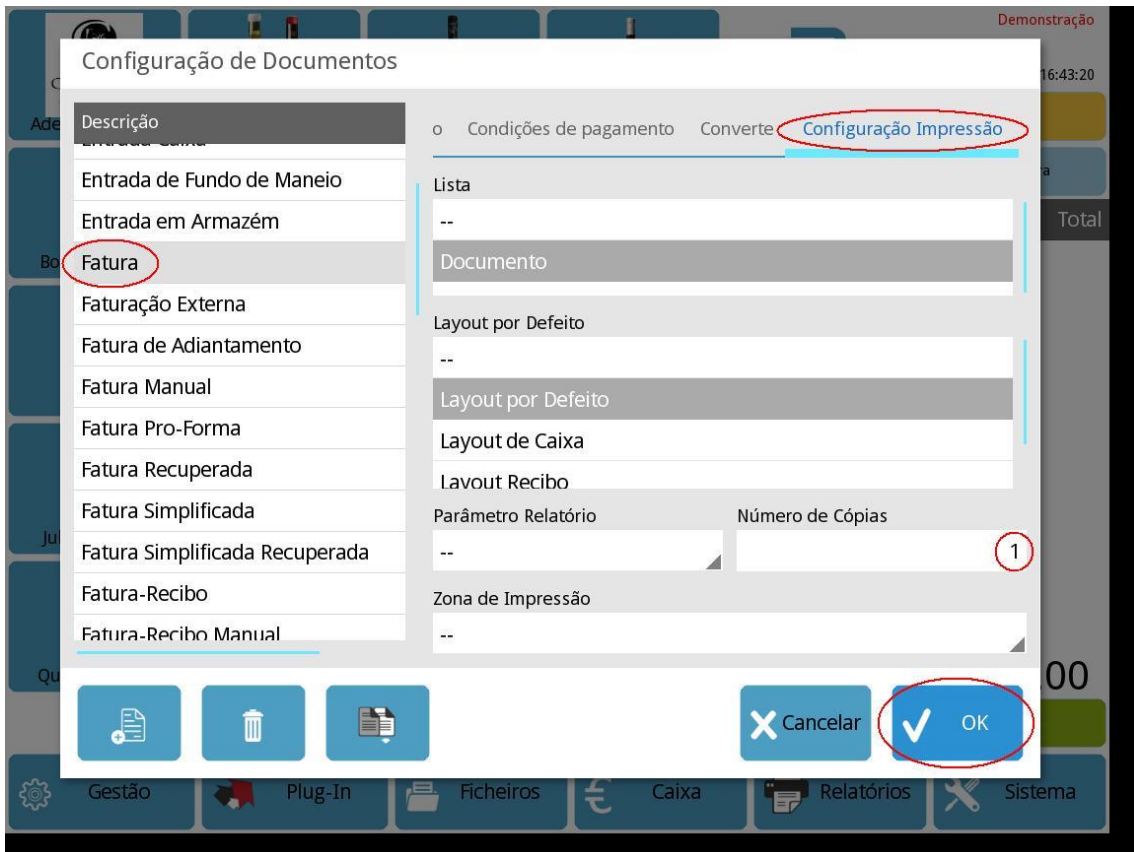

Número de vias original, duplicado

The main interface displays a grid of wine products. The sidebar on the right contains the following elements:

- Logo: JP SOFT
- Status: Demonstração MODO FORMAÇÃO
- Date/Time: 2016-11-15 16:30:15
- Client: Cliente
- Buttons: Fatura Simplificada, Recupera
- Table Header: Qnt Descrição Total
- Total: € 0.00
- Buttons: Admin, 2 Via
- Navigation Bar: Gestão, Plug-In, Ficheiros, Caixa, Relatórios, Sistema (circled in red)

The 'Sistema' menu overlay is displayed, containing the following options:

- Redireccionar Impressoras
- Testar Impressão
- Acerca
- Bloquear Posto
- Listar Hardware
- Acertar Relógio
- Sair da Aplicação
- Manutenção
- Início
- Fim
- Técnico (circled in red)